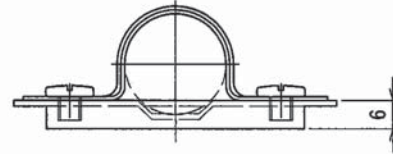

サドルベースセット

注：サドル部はサドルの寸法を適用する。

附属品

ベース部取付用アンカー及びビス(M5×1セット)
サドル部取付用ビス(M4×2本)

単位mm

品番 Cat. NO	呼び Size	L	P	t
SBS019S	19	64	40	1.2
SBS025S	25	74	50	1.2
SBS031S	31	89	60	1.5
SBS039S	39	99	70	1.5
SBS051S	51	114	85	2.0

単位mm

品番 Cat. NO	呼び Size	L	P	t
SBS016S	16	69	45	1.2
SBS022S	22	79	55	1.2
SBS028S	28	94	65	1.5
SBS036S	36	104	75	1.5