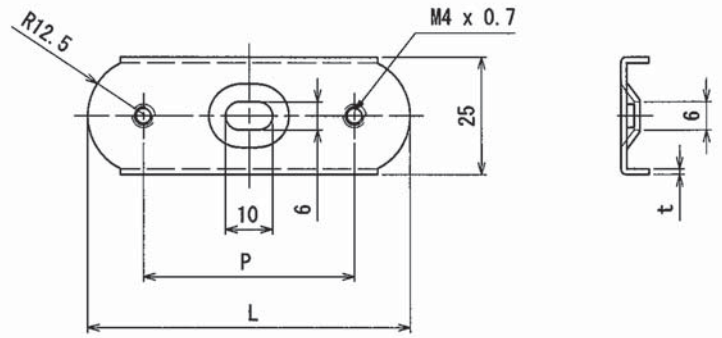

サドルベースセット

注：サドル部はサドルの寸法を適用する。

附属品

ベース部取付用アンカー及びビス(M5×1セット)
サドル部取付用ビス(M4×2本)

単位mm

品番 Cat. NO	呼び Size	L	P	t
SBS019S	19	64	40	1.2
SBS025S	25	74	50	1.2
SBS031S	31	89	60	1.5
SBS039S	39	99	70	1.5
SBS051S	51	114	85	2.0

単位mm

品番 Cat. NO	呼び Size	L	P	t
SBS016S	16	69	45	1.2
SBS022S	22	79	55	1.2
SBS028S	28	94	65	1.5
SBS036S	36	104	75	1.5