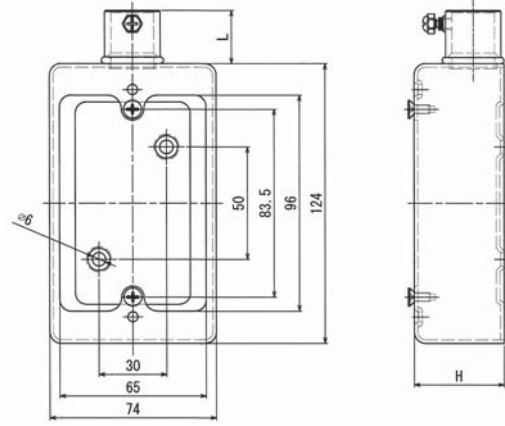

ねじなし露出スイッチボックス

形状・寸法は1個用2方出に準ずる

1個用1方出 1個用2方出 同一方向2方出

呼び Size	H	L
19	40	20
25	50	22
31	50	23

単位mm

ねじなし露出スイッチボックス品番表

呼び Size	1個用1方出	1個用2方出	同一方向2方出	
ねじなし	19	SNK1911	SNK191S	SNK1912
	25	SNK2511	SNK251S	SNK2512
	31	SNK3111	SNK311S	

ねじなし露出スイッチボックス (2個用)

呼び Size	H	L
19	40	20
25	50	22
31	50	23

単位mm

ねじなし露出スイッチボックス (2個用) 品番表

呼び Size	2個用1方出	
ねじ付き	19	SNK1921
	25	SNK2521
	31	SNK3121