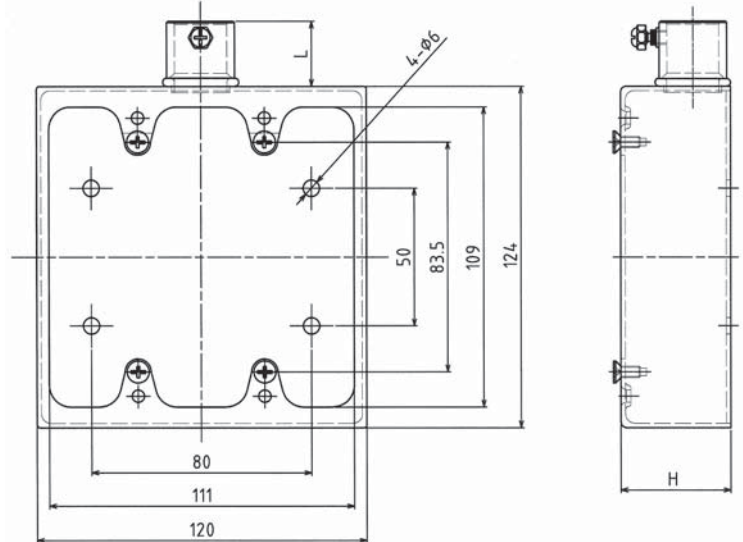

ねじなし露出スイッチボックス

形状・寸法は1個用2方出に準ずる

1個用1方出 1個用2方出 同一方向2方出

呼び Size	H	L
19	40	20
25	50	22
31	50	23

単位mm

ねじなし露出スイッチボックス品番表

呼び Size	1個用1方出	1個用2方出	同一方向2方出	
ねじなし	19	SNK1911	SNK191S	SNK1912
	25	SNK2511	SNK251S	SNK2512
	31	SNK3111	SNK311S	

ねじなし露出スイッチボックス (2個用)

呼び Size	H	L
19	40	20
25	50	22
31	50	23

単位mm

ねじなし露出スイッチボックス (2個用) 品番表

呼び Size	2個用1方出	
ねじ付き	19	SNK1921
	25	SNK2521
	31	SNK3121