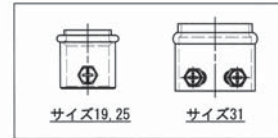

ねじなし露出スイッチボックス

形状・寸法は1個用2方出に準ずる

1個用1方出 1個用2方出 同一方向2方出

呼び Size	H	L
19	40	20
25	50	22
31	50	23

単位mm

ねじなし露出スイッチボックス品番表

呼び Size	1個用1方出	1個用2方出	同一方向2方出	
ねじなし	19	SNK1911	SNK191S	SNK1912
	25	SNK2511	SNK251S	SNK2512
	31	SNK3111	SNK311S	

ねじなし露出スイッチボックス (2個用)

呼び Size	H	L
19	40	20
25	50	22
31	50	23

単位mm

ねじなし露出スイッチボックス (2個用) 品番表

呼び Size	2個用1方出	
ねじ付き	19	SNK1921
	25	SNK2521
	31	SNK3121