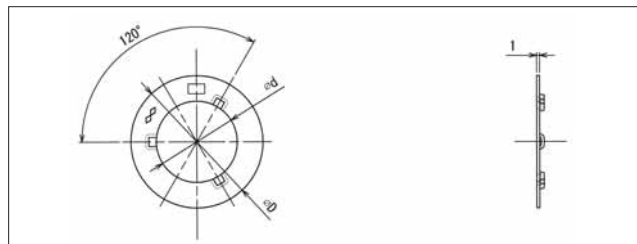

●リングレジューサー〈電気亜鉛めっき仕上げ〉

品番	サイズ	d	D	重量
RR019	19-25	19.6	35.0	0.004
RR025	25-31	26.0	44.0	0.006
RR031	31-39	32.5	52.0	0.007
RR039	39-51	38.6	64.0	0.019
RR051	51-63	52.0	85.0	0.033

品番	サイズ	d	D	重量
RR016	16-22	21.6	35.0	0.004
RR022	22-28	27.0	44.0	0.006
RR028	28-36	34.0	52.0	0.006
RR036	36-42	42.5	64.0	0.017

●スタット〈溶融亜鉛めっき仕上げ〉

品番	重量
DE002	0.045

●エンドカバー

品番	重量
DE001	0.051

●パイプキャップ
(ポリエチレン製/色:ワインレッド)

品番	d	D	L	重量
PC019	18.9	21.5	20.0	0.002
PC025	25.2	27.6	25.0	0.003
PC031	31.6	34.6	28.0	0.006
PC039	37.9	41.0	29.8	0.006