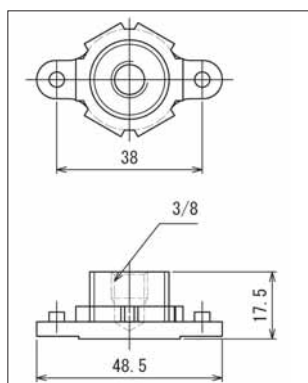

●リングレジューサー〈電気亜鉛めっき仕上げ〉

品番	サイズ	d	D	重量
RR019	19-25	19.6	35.0	0.004
RR025	25-31	26.0	44.0	0.006
RR031	31-39	32.5	52.0	0.007
RR039	39-51	38.6	64.0	0.019
RR051	51-63	52.0	85.0	0.033

品番	サイズ	d	D	重量
RR016	16-22	21.6	35.0	0.004
RR022	22-28	27.0	44.0	0.006
RR028	28-36	34.0	52.0	0.006
RR036	36-42	42.5	64.0	0.017

●スタット〈溶融亜鉛めっき仕上げ〉

品番	重量
DE002	0.045

●エンドカバー

品番	重量
DE001	0.051

●パイプキャップ
(ポリエチレン製/色:ワインレッド)

品番	d	D	L	重量
PC019	18.9	21.5	20.0	0.002
PC025	25.2	27.6	25.0	0.003
PC031	31.6	34.6	28.0	0.006
PC039	37.9	41.0	29.8	0.006