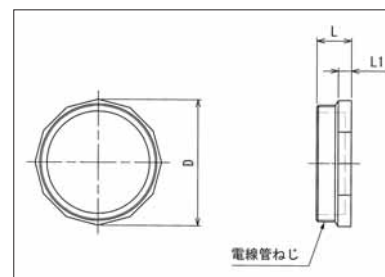

●ポリプラグ
(ポリカーボネート製/色:オレンジ)

品番	D	L	L1	重量
PP019	22.3	10.0	3.5	0.002
PP025	29.0	10.1	3.5	0.003
PP031	35.1	11.6	4.5	0.005
PP039	41.9	11.4	4.5	0.005