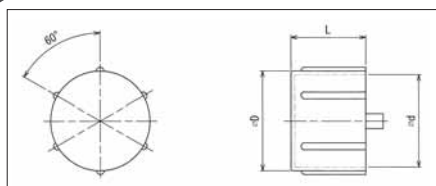

●リングレジューサー〈電気亜鉛めっき仕上げ〉

品番	サイズ	d	D	重量
RR019	19-25	19.6	35.0	0.004
RR025	25-31	26.0	44.0	0.006
RR031	31-39	32.5	52.0	0.007
RR039	39-51	38.6	64.0	0.019
RR051	51-63	52.0	85.0	0.033

品番	サイズ	d	D	重量
RR016	16-22	21.6	35.0	0.004
RR022	22-28	27.0	44.0	0.006
RR028	28-36	34.0	52.0	0.006
RR036	36-42	42.5	64.0	0.017

●スタット〈溶融亜鉛めっき仕上げ〉

品番	重量
DE002	0.045

●エンドカバー

品番	重量
DE001	0.051

●パイプキャップ
(ポリエチレン製/色:ワインレッド)

品番	d	D	L	重量
PC019	18.9	21.5	20.0	0.002
PC025	25.2	27.6	25.0	0.003
PC031	31.6	34.6	28.0	0.006
PC039	37.9	41.0	29.8	0.006