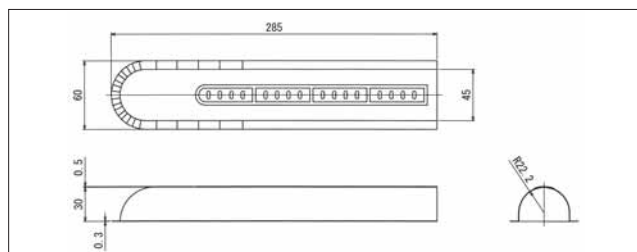

●リングレジューサー〈電気亜鉛めっき仕上げ〉

品番	サイズ	d	D	重量
RR019	19-25	19.6	35.0	0.004
RR025	25-31	26.0	44.0	0.006
RR031	31-39	32.5	52.0	0.007
RR039	39-51	38.6	64.0	0.019
RR051	51-63	52.0	85.0	0.033

品番	サイズ	d	D	重量
RR016	16-22	21.6	35.0	0.004
RR022	22-28	27.0	44.0	0.006
RR028	28-36	34.0	52.0	0.006
RR036	36-42	42.5	64.0	0.017

●スタット〈溶融亜鉛めっき仕上げ〉

品番	重量
DE002	0.045

●エンドカバー

品番	重量
DE001	0.051

●パイプキャップ
(ポリエチレン製/色:ワインレッド)

品番	d	D	L	重量
PC019	18.9	21.5	20.0	0.002
PC025	25.2	27.6	25.0	0.003
PC031	31.6	34.6	28.0	0.006
PC039	37.9	41.0	29.8	0.006