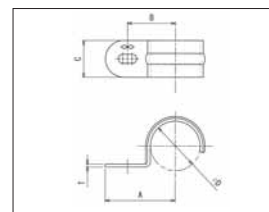

●サドル
〈電気亜鉛めっき仕上げ〉

寸法:mm 重量:kg

品番	P	L	W	φD	φd	T	重量
S095	25	34	10	9.5	4.0	0.5	0.001
S127	30	41	12	12.7	5.0	0.5	0.002
S015	35	50	15	15.8	5.0	0.8	0.006
S019	40	60	15	19.7	5.0	0.8	0.010
S025	50	70	20	26.0	5.0	0.8	0.017
S031	60	85	25	32.4	5.5	1.2	0.030
S039	70	95	25	38.7	5.5	1.2	0.035
S051	85	110	25	51.4	6.0	1.6	0.047
S063	105	130	25	64.3	5.5	1.6	0.065
S075	120	150	30	77.0	6.5	1.6	0.091

寸法:mm 重量:kg

品番	P	L	W	φD	φd	T	重量
S016	45	65	20	21.7	5.0	0.8	0.013
S022	55	75	20	27.2	5.0	0.8	0.016
S028	65	90	25	34.0	5.5	1.2	0.030
S036	75	100	25	42.6	5.5	1.2	0.040
S042	85	110	25	48.5	5.5	1.6	0.053
S054	100	125	25	60.3	5.5	1.6	0.061
S070	120	150	30	75.9	6.5	1.6	0.095
S082	135	165	35	88.6	6.5	1.6	0.135
S092	150	180	35	101.4	6.5	1.6	0.148
S104	170	200	35	114.2	6.5	1.6	0.165

●片サドル
〈電気亜鉛めっき仕上げ〉

寸法:mm 重量:kg

品番	A	B	C	D	T	重量
SK015	30	20	15	15.8	1.6	0.009
SK019	35	23	20	19.5	1.6	0.015
SK025	38	26	20	25.5	1.6	0.018
SK031	45	31	25	32.0	1.6	0.027
SK039	49	35	25	38.5	1.6	0.033
SK051	56	42	25	51.0	2.0	0.052
SK063	62	48	25	64.0	2.0	0.068
SK075	75	58	30	76.5	1.6	0.090

寸法:mm 重量:kg

品番	A	B	C	D	T	重量
SK016	35	23	20	21.5	1.6	0.016
SK022	38	26	20	27.0	1.6	0.018
SK028	46	32	25	33.5	1.6	0.027
SK036	51	37	25	42.0	1.6	0.041
SK042	54	40	25	48.0	2.0	0.050
SK054	60	46	25	60.0	2.0	0.058
SK070	75	58	30	75.5	1.6	0.106