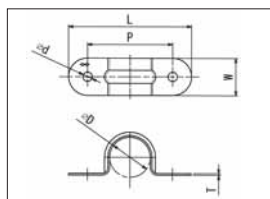

●サドル
〈電気亜鉛めっき仕上げ〉

寸法:mm 重量:kg

品番	P	L	W	φD	φd	T	重量
S095	25	34	10	9.5	4.0	0.5	0.001
S127	30	41	12	12.7	5.0	0.5	0.002
S015	35	50	15	15.8	5.0	0.8	0.006
S019	40	60	15	19.7	5.0	0.8	0.010
S025	50	70	20	26.0	5.0	0.8	0.017
S031	60	85	25	32.4	5.5	1.2	0.030
S039	70	95	25	38.7	5.5	1.2	0.035
S051	85	110	25	51.4	6.0	1.6	0.047
S063	105	130	25	64.3	5.5	1.6	0.065
S075	120	150	30	77.0	6.5	1.6	0.091

寸法:mm 重量:kg

品番	P	L	W	φD	φd	T	重量
S016	45	65	20	21.7	5.0	0.8	0.013
S022	55	75	20	27.2	5.0	0.8	0.016
S028	65	90	25	34.0	5.5	1.2	0.030
S036	75	100	25	42.6	5.5	1.2	0.040
S042	85	110	25	48.5	5.5	1.6	0.053
S054	100	125	25	60.3	5.5	1.6	0.061
S070	120	150	30	75.9	6.5	1.6	0.095
S082	135	165	35	88.6	6.5	1.6	0.135
S092	150	180	35	101.4	6.5	1.6	0.148
S104	170	200	35	114.2	6.5	1.6	0.165

●片サドル
〈電気亜鉛めっき仕上げ〉

寸法:mm 重量:kg

品番	A	B	C	D	T	重量
SK015	30	20	15	15.8	1.6	0.009
SK019	35	23	20	19.5	1.6	0.015
SK025	38	26	20	25.5	1.6	0.018
SK031	45	31	25	32.0	1.6	0.027
SK039	49	35	25	38.5	1.6	0.033
SK051	56	42	25	51.0	2.0	0.052
SK063	62	48	25	64.0	2.0	0.068
SK075	75	58	30	76.5	1.6	0.090

寸法:mm 重量:kg

品番	A	B	C	D	T	重量
SK016	35	23	20	21.5	1.6	0.016
SK022	38	26	20	27.0	1.6	0.018
SK028	46	32	25	33.5	1.6	0.027
SK036	51	37	25	42.0	1.6	0.041
SK042	54	40	25	48.0	2.0	0.050
SK054	60	46	25	60.0	2.0	0.058
SK070	75	58	30	75.5	1.6	0.106