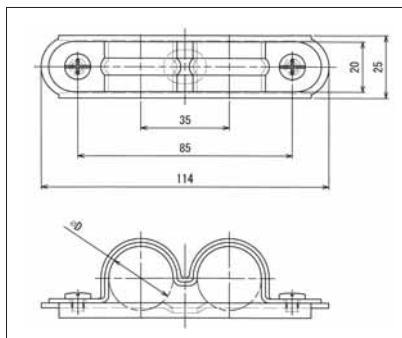

寸法:mm 重量:kg

品番	P	L	W	φD	φd	T	重量
S016	45	65	20	21.7	5.0	0.8	0.013
S022	55	75	20	27.2	5.0	0.8	0.016
S028	65	90	25	34.0	5.5	1.2	0.030
S036	75	100	25	42.6	5.5	1.2	0.040
S042	85	110	25	48.5	5.5	1.6	0.053
S054	100	125	25	60.3	5.5	1.6	0.061
S070	120	150	30	75.9	6.5	1.6	0.095
S082	135	165	35	88.6	6.5	1.6	0.135
S092	150	180	35	101.4	6.5	1.6	0.148
S104	170	200	35	114.2	6.5	1.6	0.165

寸法:mm 重量:kg

品番	A	B	C	D	T	重量
SK016	35	23	20	21.5	1.6	0.016
SK022	38	26	20	27.0	1.6	0.018
SK028	46	32	25	33.5	1.6	0.027
SK036	51	37	25	42.0	1.6	0.041
SK042	54	40	25	48.0	2.0	0.050
SK054	60	46	25	60.0	2.0	0.058
SK070	75	58	30	75.5	1.6	0.106

●サドルベースセット(プラグボルト付)
〈電気亜鉛めっき仕上げ〉

プラグボルトM5 (ドリル径φ8.5)

プラグボルトM6 (ドリル径φ11)

寸法:mm 重量:kg

品番	L	P	W	D	T1	T2	プラグボルト	重量
SBS019	64	40	15	19.5	0.8	1.2	M5	0.026
SBS025	74	50	20	25.5	0.8	1.2	M5	0.034
SBS031	89	60	25	32.0	1.2	1.6	M5	0.062
SBS039	99	70	25	38.5	1.2	1.6	M5	0.070
SBS051	114	85	25	51.0	1.5	2.0	M6	0.106

寸法:mm 重量:kg

品番	L	P	W	D	T1	T2	プラグボルト	重量
SBS016	69	45	20	21.5	0.8	1.2	M5	0.030
SBS022	79	55	20	27.0	0.8	1.2	M5	0.035
SBS028	94	65	25	33.5	1.2	1.6	M5	0.064
SBS036	104	75	25	42.0	1.2	1.6	M5	0.076

●ダブルサドルベースセット(プラグボルト付)
〈電気亜鉛めっき仕上げ〉