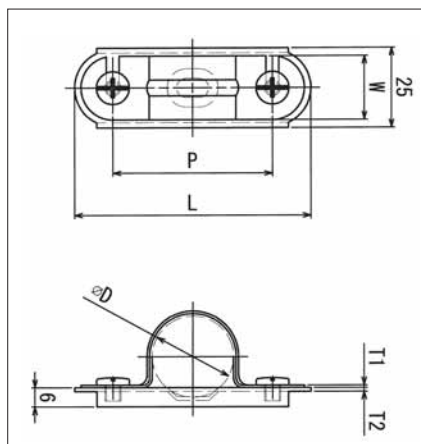

●サドルベースセット(プラグボルト付)
〈電気亜鉛めっき仕上げ〉

寸法:mm 重量:kg

品番	L	P	W	D	T1	T2	プラグボルト	重量
SBS019	64	40	15	19.5	0.8	1.2	M5	0.026
SBS025	74	50	20	25.5	0.8	1.2	M5	0.034
SBS031	89	60	25	32.0	1.2	1.6	M5	0.062
SBS039	99	70	25	38.5	1.2	1.6	M5	0.070
SBS051	114	85	25	51.0	1.5	2.0	M6	0.106

寸法:mm 重量:kg

品番	L	P	W	D	T1	T2	プラグボルト	重量
SBS016	69	45	20	21.5	0.8	1.2	M5	0.030
SBS022	79	55	20	27.0	0.8	1.2	M5	0.035
SBS028	94	65	25	33.5	1.2	1.6	M5	0.064
SBS036	104	75	25	42.0	1.2	1.6	M5	0.076