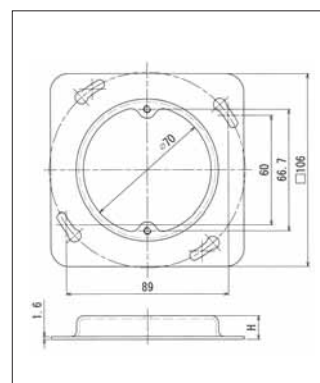

●中形四角スイッチカバー
〈電着塗装仕上げ〉

JIS C 8340 JIS JET

寸法:mm 重量:kg

品番	H	重量
CVMSB	13.0	0.106
CVMSB-2※	6.0	0.092
CVMSB-F※	1.6	0.079

※印はJIS規格外です

●中形四角2個用スイッチカバー
〈電着塗装仕上げ〉

JIS C 8340 JIS JET

寸法:mm 重量:kg

品番	H	重量
CVM2PSB	13.0	0.075
CVM2PSB-F※	1.6	0.040

※印はJIS規格外です
※CVM2PSBをアウトレットボックスに取り付けの際は別途M4首下L20のビスを御用意下さい

●中形四角片寄りカバー〈電着塗装仕上げ〉

寸法:mm 重量:kg

品番	H	重量
CVMB-K	13	0.105

●中形四角丸孔カバー〈電着塗装仕上げ〉 JIS C 8340 JIS JET

寸法:mm 重量:kg

品番	H	重量
CVMRB	13.0	0.104
CVMRB-2※	6.0	0.094
CVMRB-F※	1.6	0.088

※印はJIS規格外です

●中形四角蛍光灯カバー〈電着塗装仕上げ〉

寸法:mm 重量:kg

品番	H	重量
CVMFLB	13.0	0.120
CVMFLB-2	6.0	0.107
CVMFLB-F	1.6	0.106

●中形四角ブランクカバー〈電着塗装仕上げ〉 JIS C 8340 JIS JET

寸法:mm 重量:kg

品番	d	重量
CVMBB	なし	0.140
CVMBB-19	20.0	0.135
CVMBB-25	27.0	0.128
CVMBB-31	33.6	0.127