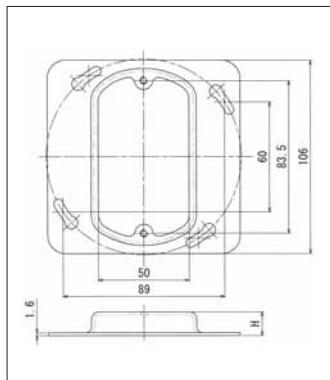

●中形四角スイッチカバー
〈電着塗装仕上げ〉

JIS C 8340 JIS JET

寸法:mm 重量:kg

品番	H	重量
CVMSB	13.0	0.106
CVMSB-2※	6.0	0.092
CVMSB-F※	1.6	0.079

※印はJIS規格外です

●中形四角2個用スイッチカバー
〈電着塗装仕上げ〉

JIS C 8340 JIS JET

寸法:mm 重量:kg

品番	H	重量
CVM2PSB	13.0	0.075
CVM2PSB-F※	1.6	0.040

※印はJIS規格外です
※CVM2PSBをアウトレットボックスに取り付けの際は別途M4首下L20のビスを御用意下さい

●中形四角片寄りカバー〈電着塗装仕上げ〉

寸法:mm 重量:kg

品番	H	重量
CVMB-K	13	0.105

●中形四角丸孔カバー〈電着塗装仕上げ〉 JIS C 8340 JIS JET

寸法:mm 重量:kg

品番	H	重量
CVMRB	13.0	0.104
CVMRB-2※	6.0	0.094
CVMRB-F※	1.6	0.088

※印はJIS規格外です

●中形四角蛍光灯カバー〈電着塗装仕上げ〉

寸法:mm 重量:kg

品番	H	重量
CVMFLB	13.0	0.120
CVMFLB-2	6.0	0.107
CVMFLB-F	1.6	0.106

●中形四角ブランクカバー〈電着塗装仕上げ〉 JIS C 8340 JIS JET

寸法:mm 重量:kg

品番	d	重量
CVMBB	なし	0.140
CVMBB-19	20.0	0.135
CVMBB-25	27.0	0.128
CVMBB-31	33.6	0.127