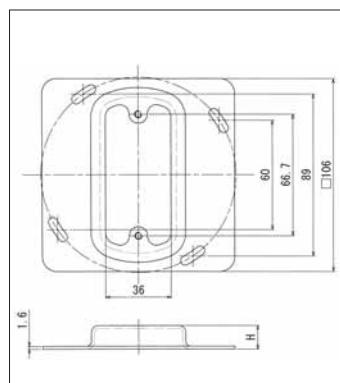

●中形四角スイッチカバー
〈電着塗装仕上げ〉

JIS C 8340 JIS JET

寸法:mm 重量:kg

品番	H	重量
CVMSB	13.0	0.106
CVMSB-2※	6.0	0.092
CVMSB-F※	1.6	0.079

※印はJIS規格外です

●中形四角2個用スイッチカバー
〈電着塗装仕上げ〉

JIS C 8340 JIS JET

寸法:mm 重量:kg

品番	H	重量
CVM2PSB	13.0	0.075
CVM2PSB-F※	1.6	0.040

※印はJIS規格外です
※CVM2PSBをアウトレットボックスに取り付けの際は別途M4首下L20のビスを御用意下さい

●中形四角片寄りカバー〈電着塗装仕上げ〉

寸法:mm 重量:kg

品番	H	重量
CVMB-K	13	0.105

●中形四角丸孔カバー〈電着塗装仕上げ〉 JIS C 8340 JIS JET

寸法:mm 重量:kg

品番	H	重量
CVMRB	13.0	0.104
CVMRB-2※	6.0	0.094
CVMRB-F※	1.6	0.088

※印はJIS規格外です

●中形四角蛍光灯カバー〈電着塗装仕上げ〉

寸法:mm 重量:kg

品番	H	重量
CVMFLB	13.0	0.120
CVMFLB-2	6.0	0.107
CVMFLB-F	1.6	0.106

●中形四角ブランクカバー〈電着塗装仕上げ〉 JIS C 8340 JIS JET

寸法:mm 重量:kg

品番	d	重量
CVMBB	なし	0.140
CVMBB-19	20.0	0.135
CVMBB-25	27.0	0.128
CVMBB-31	33.6	0.127