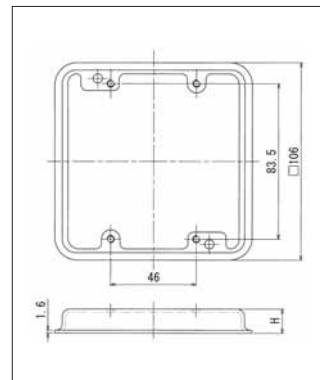

●中形四角スイッチカバー
〈電着塗装仕上げ〉

JIS C 8340 JIS JET

寸法:mm 重量:kg

品番	H	重量
CVMSB	13.0	0.106
CVMSB-2※	6.0	0.092
CVMSB-F※	1.6	0.079

※印はJIS規格外です

●中形四角2個用スイッチカバー
〈電着塗装仕上げ〉

JIS C 8340 JIS JET

寸法:mm 重量:kg

品番	H	重量
CVM2PSB	13.0	0.075
CVM2PSB-F※	1.6	0.040

※印はJIS規格外です
※CVM2PSBをアウトレットボックスに取り付けの際は別途M4首下L20のビスを御用意下さい

●中形四角片寄りカバー〈電着塗装仕上げ〉

寸法:mm 重量:kg

品番	H	重量
CVMB-K	13	0.105

●中形四角丸孔カバー〈電着塗装仕上げ〉 JIS C 8340 JIS JET

寸法:mm 重量:kg

品番	H	重量
CVMRB	13.0	0.104
CVMRB-2※	6.0	0.094
CVMRB-F※	1.6	0.088

※印はJIS規格外です

●中形四角蛍光灯カバー〈電着塗装仕上げ〉

寸法:mm 重量:kg

品番	H	重量
CVMFLB	13.0	0.120
CVMFLB-2	6.0	0.107
CVMFLB-F	1.6	0.106

●中形四角ブランクカバー〈電着塗装仕上げ〉 JIS C 8340 JIS JET

寸法:mm 重量:kg

品番	d	重量
CVMBB	なし	0.140
CVMBB-19	20.0	0.135
CVMBB-25	27.0	0.128
CVMBB-31	33.6	0.127