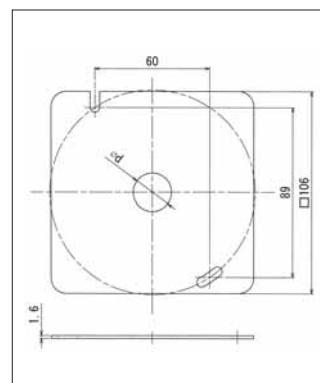

●中形四角スイッチカバー
〈電着塗装仕上げ〉

JIS C 8340 JIS JET

寸法:mm 重量:kg

品番	H	重量
CVMSB	13.0	0.106
CVMSB-2※	6.0	0.092
CVMSB-F※	1.6	0.079

※印はJIS規格外です

●中形四角2個用スイッチカバー
〈電着塗装仕上げ〉

JIS C 8340 JIS JET

寸法:mm 重量:kg

品番	H	重量
CVM2PSB	13.0	0.075
CVM2PSB-F※	1.6	0.040

※印はJIS規格外です
※CVM2PSBをアウトレットボックスに取り付けの際は別途M4首下L20のビスを御用意下さい

●中形四角片寄りカバー〈電着塗装仕上げ〉

寸法:mm 重量:kg

品番	H	重量
CVMB-K	13	0.105

●中形四角丸孔カバー〈電着塗装仕上げ〉 JIS C 8340 JIS JET

寸法:mm 重量:kg

品番	H	重量
CVMRB	13.0	0.104
CVMRB-2※	6.0	0.094
CVMRB-F※	1.6	0.088

※印はJIS規格外です

●中形四角蛍光灯カバー〈電着塗装仕上げ〉

寸法:mm 重量:kg

品番	H	重量
CVMFLB	13.0	0.120
CVMFLB-2	6.0	0.107
CVMFLB-F	1.6	0.106

●中形四角ブランクカバー〈電着塗装仕上げ〉 JIS C 8340 JIS JET

寸法:mm 重量:kg

品番	d	重量
CVMBB	なし	0.140
CVMBB-19	20.0	0.135
CVMBB-25	27.0	0.128
CVMBB-31	33.6	0.127