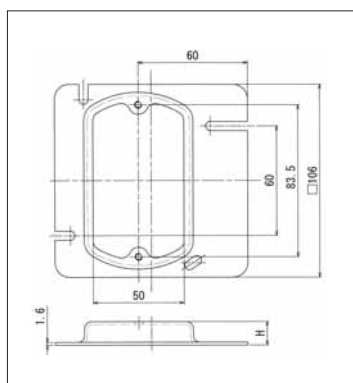

●中形四角スイッチカバー
〈電着塗装仕上げ〉

JIS C 8340 JIS JET

寸法:mm 重量:kg

品番	H	重量
CVMSB	13.0	0.106
CVMSB-2※	6.0	0.092
CVMSB-F※	1.6	0.079

※印はJIS規格外です

●中形四角2個用スイッチカバー
〈電着塗装仕上げ〉

JIS C 8340 JIS JET

寸法:mm 重量:kg

品番	H	重量
CVM2PSB	13.0	0.075
CVM2PSB-F※	1.6	0.040

※印はJIS規格外です
※CVM2PSBをアウトレットボックスに取り付けの際は別途M4首下L20のビスを御用意下さい

●中形四角片寄りカバー〈電着塗装仕上げ〉

寸法:mm 重量:kg

品番	H	重量
CVMB-K	13	0.105

●中形四角丸孔カバー〈電着塗装仕上げ〉 JIS C 8340 JIS JET

寸法:mm 重量:kg

品番	H	重量
CVMRB	13.0	0.104
CVMRB-2※	6.0	0.094
CVMRB-F※	1.6	0.088

※印はJIS規格外です

●中形四角蛍光灯カバー〈電着塗装仕上げ〉

寸法:mm 重量:kg

品番	H	重量
CVMFLB	13.0	0.120
CVMFLB-2	6.0	0.107
CVMFLB-F	1.6	0.106

●中形四角ブランクカバー〈電着塗装仕上げ〉 JIS C 8340 JIS JET

寸法:mm 重量:kg

品番	d	重量
CVMBB	なし	0.140
CVMBB-19	20.0	0.135
CVMBB-25	27.0	0.128
CVMBB-31	33.6	0.127