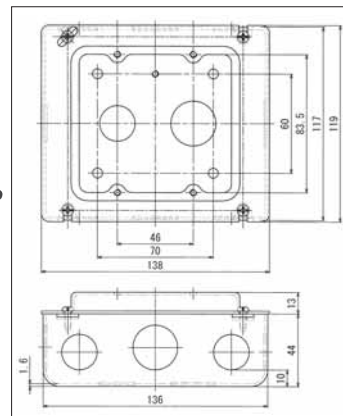

●1個用スイッチボックス
(カバー付)
〈電着塗装仕上げ〉

JIS C 8340 (JIS) (PSE)
JET

寸法:mm 重量:kg		
品番	ノックアウト	重量
SB1B	16 22	0.32

※カバーなしのタイプもございます

●2個用スイッチボックス
(カバー付)
〈電着塗装仕上げ〉

JIS C 8340 (JIS) (PSE)
JET

寸法:mm 重量:kg		
品番	ノックアウト	重量
SB2B	16 22 16	0.60

※カバーなしのタイプもございます

●3個用スイッチボックス
(カバー付)
〈電着塗装仕上げ〉

JIS C 8340 (JIS) (PSE)
JET

寸法:mm 重量:kg		
品番	ノックアウト	重量
SB3B	16 22 16	0.75

※カバーなしのタイプもございます

●4個用スイッチボックス
(カバー付)
〈電着塗装仕上げ〉

JIS C 8340 (JIS) (PSE)
JET

寸法:mm 重量:kg		
品番	ノックアウト	重量
SB4B	16 22 22 16	1.10

※カバーなしのタイプもございます

●5個用スイッチボックス(カバー付)
〈電着塗装仕上げ〉

JIS C 8340 (JIS) (PSE)
JET

寸法:mm 重量:kg		
品番	ノックアウト	重量
SB5B	16 22 28 22 16	1.30

※カバーなしのタイプもございます

●6個用スイッチボックス(カバー付)
〈電着塗装仕上げ〉

(PSE)

寸法:mm 重量:kg		
品番	ノックアウト	重量
SB6B	16 22 28 28 22 16	1.40