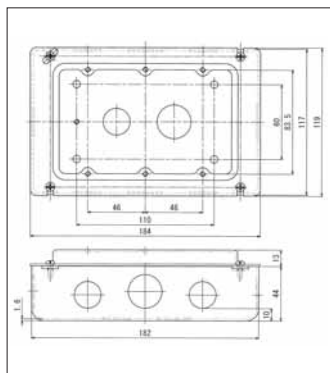

●1個用スイッチボックス
(カバー付)
〈電着塗装仕上げ〉

JIS C 8340 (JIS) (PSE)
JET

寸法:mm 重量:kg		
品番	ノックアウト	重量
SB1B	16 22	0.32

※カバーなしのタイプもございます

●2個用スイッチボックス
(カバー付)
〈電着塗装仕上げ〉

JIS C 8340 (JIS) (PSE)
JET

寸法:mm 重量:kg		
品番	ノックアウト	重量
SB2B	16 22 16	0.60

※カバーなしのタイプもございます

●3個用スイッチボックス
(カバー付)
〈電着塗装仕上げ〉

JIS C 8340 (JIS) (PSE)
JET

寸法:mm 重量:kg		
品番	ノックアウト	重量
SB3B	16 22 16	0.75

※カバーなしのタイプもございます

●4個用スイッチボックス
(カバー付)
〈電着塗装仕上げ〉

JIS C 8340 (JIS) (PSE)
JET

寸法:mm 重量:kg		
品番	ノックアウト	重量
SB4B	16 22 22 16	1.10

※カバーなしのタイプもございます

●5個用スイッチボックス(カバー付)
〈電着塗装仕上げ〉

JIS C 8340 (JIS) (PSE)
JET

寸法:mm 重量:kg		
品番	ノックアウト	重量
SB5B	16 22 28 22 16	1.30

※カバーなしのタイプもございます

●6個用スイッチボックス(カバー付)
〈電着塗装仕上げ〉

(PSE)

寸法:mm 重量:kg		
品番	ノックアウト	重量
SB6B	16 22 28 28 22 16	1.40