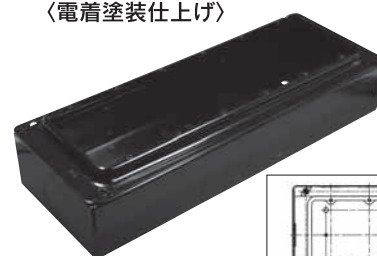

※カバーなしのタイプもございます

●3個用スイッチボックス
(カバー付)
〈電着塗装仕上げ〉

JIS C 8340 (JIS) (PSE)
JET

寸法:mm 重量:kg		
品番	ノックアウト	重量
SB3B	16 22 16	0.75

※カバーなしのタイプもございます

●4個用スイッチボックス
(カバー付)
〈電着塗装仕上げ〉

JIS C 8340 (JIS) (PSE)
JET

寸法:mm 重量:kg		
品番	ノックアウト	重量
SB4B	16 22 22 16	1.10

※カバーなしのタイプもございます

●5個用スイッチボックス(カバー付)
〈電着塗装仕上げ〉

JIS C 8340 (JIS) (PSE)
JET

寸法:mm 重量:kg		
品番	ノックアウト	重量
SB5B	16 22 28 22 16	1.30

※カバーなしのタイプもございます

●6個用スイッチボックス(カバー付)
〈電着塗装仕上げ〉

(PSE)

寸法:mm 重量:kg		
品番	ノックアウト	重量
SB6B	16 22 28 28 22 16	1.40

※カバーなしのタイプもございます