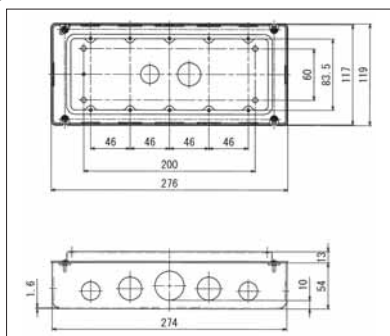

●1個用スイッチボックス
(カバー付)
〈電着塗装仕上げ〉

JIS C 8340 (JIS) (PSE)
JET

寸法:mm 重量:kg		
品番	ノックアウト	重量
SB1B	16 22	0.32

※カバーなしのタイプもございます

●2個用スイッチボックス
(カバー付)
〈電着塗装仕上げ〉

JIS C 8340 (JIS) (PSE)
JET

寸法:mm 重量:kg		
品番	ノックアウト	重量
SB2B	16 22 16	0.60

※カバーなしのタイプもございます

●3個用スイッチボックス
(カバー付)
〈電着塗装仕上げ〉

JIS C 8340 (JIS) (PSE)
JET

寸法:mm 重量:kg		
品番	ノックアウト	重量
SB3B	16 22 16	0.75

※カバーなしのタイプもございます

●4個用スイッチボックス
(カバー付)
〈電着塗装仕上げ〉

JIS C 8340 (JIS) (PSE)
JET

寸法:mm 重量:kg		
品番	ノックアウト	重量
SB4B	16 22 22 16	1.10

※カバーなしのタイプもございます

●5個用スイッチボックス(カバー付)
〈電着塗装仕上げ〉

JIS C 8340 (JIS) (PSE)
JET

寸法:mm 重量:kg		
品番	ノックアウト	重量
SB5B	16 22 28 22 16	1.30

※カバーなしのタイプもございます

●6個用スイッチボックス(カバー付)
〈電着塗装仕上げ〉

(PSE)

寸法:mm 重量:kg		
品番	ノックアウト	重量
SB6B	16 22 28 28 22 16	1.40