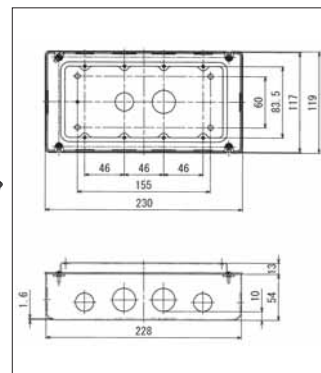

●1個用スイッチボックス
(カバー付)
〈電着塗装仕上げ〉

JIS C 8340 (JIS) (PSE)
JET

寸法:mm 重量:kg		
品番	ノックアウト	重量
SB1B	16 22	0.32

※カバーなしのタイプもございます

●2個用スイッチボックス
(カバー付)
〈電着塗装仕上げ〉

JIS C 8340 (JIS) (PSE)
JET

寸法:mm 重量:kg		
品番	ノックアウト	重量
SB2B	16 22 16	0.60

※カバーなしのタイプもございます

●3個用スイッチボックス
(カバー付)
〈電着塗装仕上げ〉

JIS C 8340 (JIS) (PSE)
JET

寸法:mm 重量:kg		
品番	ノックアウト	重量
SB3B	16 22 16	0.75

※カバーなしのタイプもございます

●4個用スイッチボックス
(カバー付)
〈電着塗装仕上げ〉

JIS C 8340 (JIS) (PSE)
JET

寸法:mm 重量:kg		
品番	ノックアウト	重量
SB4B	16 22 22 16	1.10

※カバーなしのタイプもございます

●5個用スイッチボックス(カバー付)
〈電着塗装仕上げ〉

JIS C 8340 (JIS) (PSE)
JET

寸法:mm 重量:kg		
品番	ノックアウト	重量
SB5B	16 22 28 22 16	1.30

※カバーなしのタイプもございます

●6個用スイッチボックス(カバー付)
〈電着塗装仕上げ〉

(PSE)

寸法:mm 重量:kg		
品番	ノックアウト	重量
SB6B	16 22 28 28 22 16	1.40