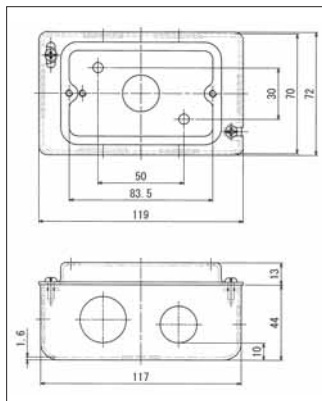

●1個用スイッチボックス
(カバー付)
〈電着塗装仕上げ〉

JIS C 8340 (JIS) (PSE)
JET

寸法:mm 重量:kg		
品番	ノックアウト	重量
SB1B	16 22	0.32

※カバーなしのタイプもございます

●2個用スイッチボックス
(カバー付)
〈電着塗装仕上げ〉

JIS C 8340 (JIS) (PSE)
JET

寸法:mm 重量:kg		
品番	ノックアウト	重量
SB2B	16 22 16	0.60

※カバーなしのタイプもございます

●3個用スイッチボックス
(カバー付)
〈電着塗装仕上げ〉

JIS C 8340 (JIS) (PSE)
JET

寸法:mm 重量:kg		
品番	ノックアウト	重量
SB3B	16 22 16	0.75

※カバーなしのタイプもございます

●4個用スイッチボックス
(カバー付)
〈電着塗装仕上げ〉

JIS C 8340 (JIS) (PSE)
JET

寸法:mm 重量:kg		
品番	ノックアウト	重量
SB4B	16 22 22 16	1.10

※カバーなしのタイプもございます

●5個用スイッチボックス(カバー付)
〈電着塗装仕上げ〉

JIS C 8340 (JIS) (PSE)
JET

寸法:mm 重量:kg		
品番	ノックアウト	重量
SB5B	16 22 28 22 16	1.30

※カバーなしのタイプもございます

●6個用スイッチボックス(カバー付)
〈電着塗装仕上げ〉

(PSE)

寸法:mm 重量:kg		
品番	ノックアウト	重量
SB6B	16 22 28 28 22 16	1.40