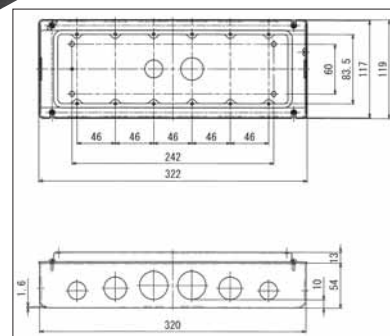

※カバーなしのタイプもございます

●3個用スイッチボックス
(カバー付)
〈電着塗装仕上げ〉

JIS C 8340 (JIS) (PSE)
JET

寸法:mm 重量:kg		
品番	ノックアウト	重量
SB3B	16 22 16	0.75

※カバーなしのタイプもございます

●4個用スイッチボックス
(カバー付)
〈電着塗装仕上げ〉

JIS C 8340 (JIS) (PSE)
JET

寸法:mm 重量:kg		
品番	ノックアウト	重量
SB4B	16 22 22 16	1.10

※カバーなしのタイプもございます

●5個用スイッチボックス(カバー付)
〈電着塗装仕上げ〉

JIS C 8340 (JIS) (PSE)
JET

寸法:mm 重量:kg		
品番	ノックアウト	重量
SB5B	16 22 28 22 16	1.30

※カバーなしのタイプもございます

●6個用スイッチボックス(カバー付)
〈電着塗装仕上げ〉

(PSE)

寸法:mm 重量:kg		
品番	ノックアウト	重量
SB6B	16 22 28 28 22 16	1.40