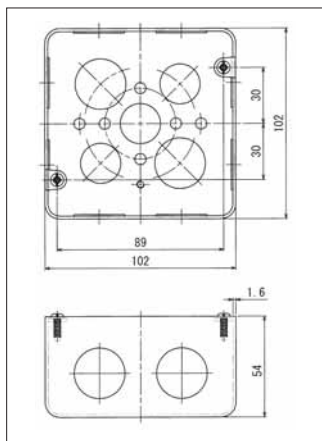

- 中形四角アウトレットボックス深形 JIS C 8340 (JIS PS E)
 (側面ノックアウトG16、G22)
 〈電着塗装仕上げ〉

寸法:mm 重量:kg	
品番	重量
OBM54B-S	0.35

- 中形四角アウトレットボックス深形 JIS C 8340 (JIS PS E)
 (側面ノックアウトG22、G28)
 〈電着塗装仕上げ〉

寸法:mm 重量:kg	
品番	重量
OBM54B-L	0.35

- 中形四角アウトレットボックス深形 JIS C 8340 (JIS PS E)
 (側面ノックアウトG22、G22)
 〈電着塗装仕上げ〉

寸法:mm 重量:kg	
品番	重量
OBM54B-2	0.35