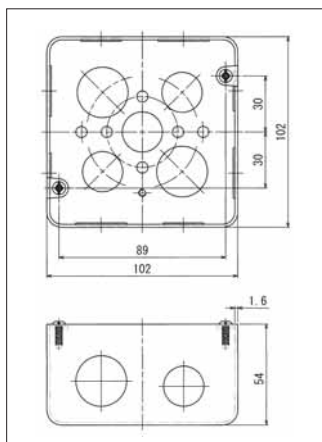

- 中形四角アウトレットボックス深形 JIS C 8340 (JIS PS E)
 (側面ノックアウトG16、G22)
 〈電着塗装仕上げ〉

寸法:mm 重量:kg	
品番	重量
OBM54B-S	0.35

- 中形四角アウトレットボックス深形 JIS C 8340 (JIS PS E)
 (側面ノックアウトG22、G28)
 〈電着塗装仕上げ〉

寸法:mm 重量:kg	
品番	重量
OBM54B-L	0.35

- 中形四角アウトレットボックス深形 JIS C 8340 (JIS PS E)
 (側面ノックアウトG22、G22)
 〈電着塗装仕上げ〉

寸法:mm 重量:kg	
品番	重量
OBM54B-2	0.35