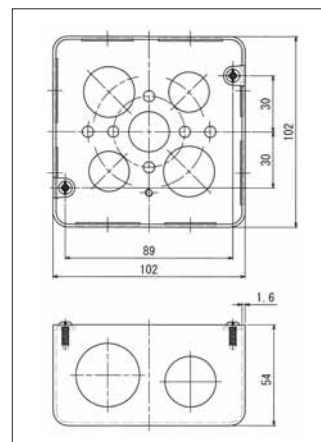

- 中形四角アウトレットボックス深形 JIS C 8340 (JIS PS E)
 (側面ノックアウトG16、G22)
 〈電着塗装仕上げ〉

寸法:mm 重量:kg	
品番	重量
OBM54B-S	0.35

- 中形四角アウトレットボックス深形 JIS C 8340 (JIS PS E)
 (側面ノックアウトG22、G28)
 〈電着塗装仕上げ〉

寸法:mm 重量:kg	
品番	重量
OBM54B-L	0.35

- 中形四角アウトレットボックス深形 JIS C 8340 (JIS PS E)
 (側面ノックアウトG22、G22)
 〈電着塗装仕上げ〉

寸法:mm 重量:kg	
品番	重量
OBM54B-2	0.35